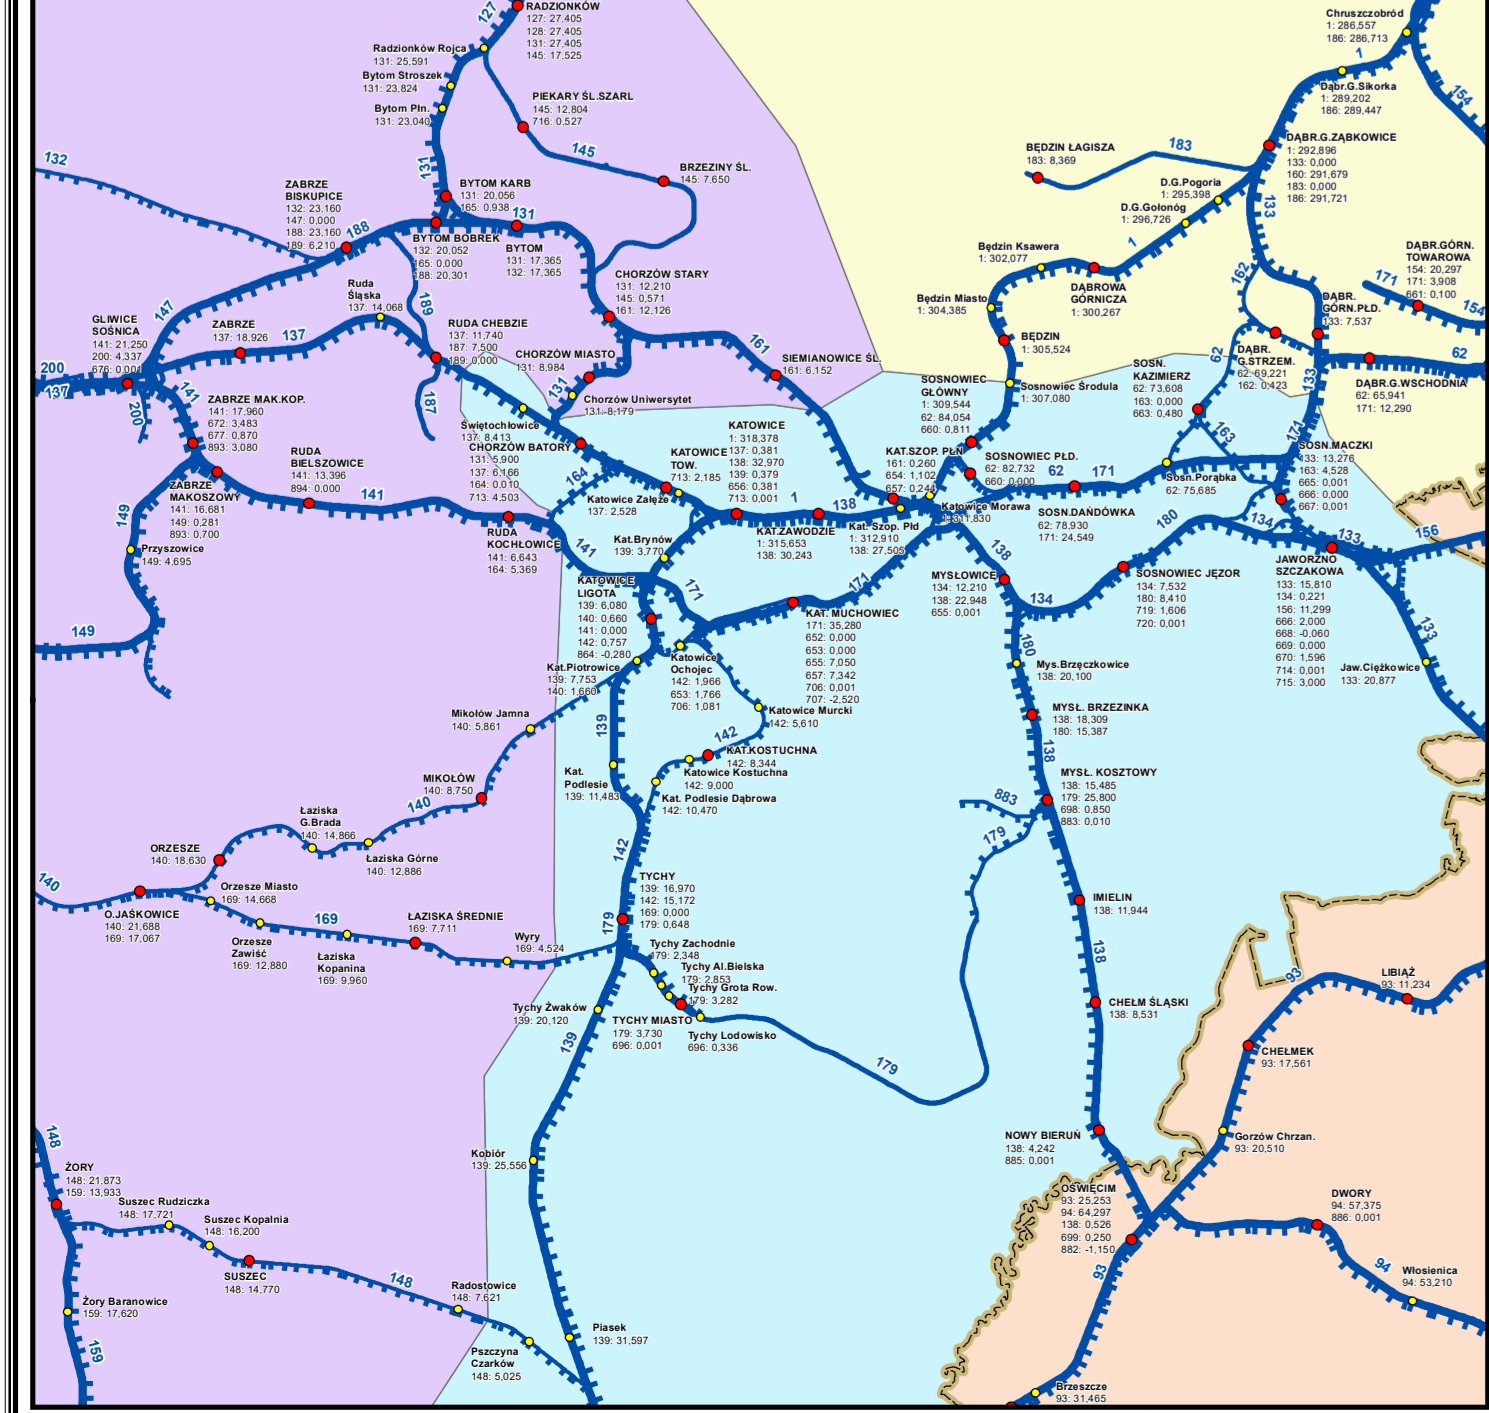

GÓRNOŚLĄSKO-ZAGŁĘBIOWSKA METROPOLIA