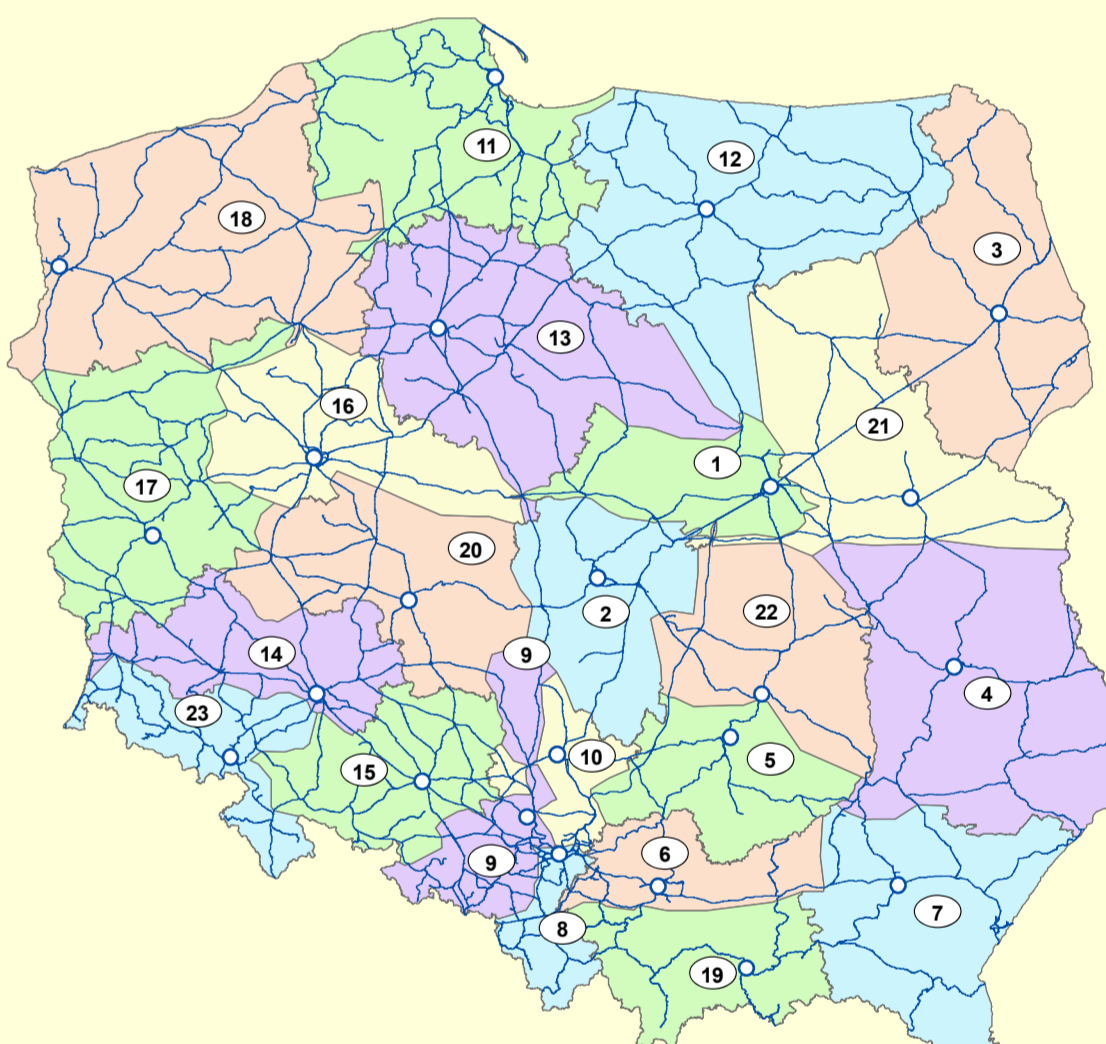

ZAKŁADY LINII KOLEJOWYCH
DANE TELEFONOWE

MAPA LINII KOLEJOWYCH W POLSCE
zarządzanych przez PKP Polskie Linie Kolejowe S.A.

1 : 750 000