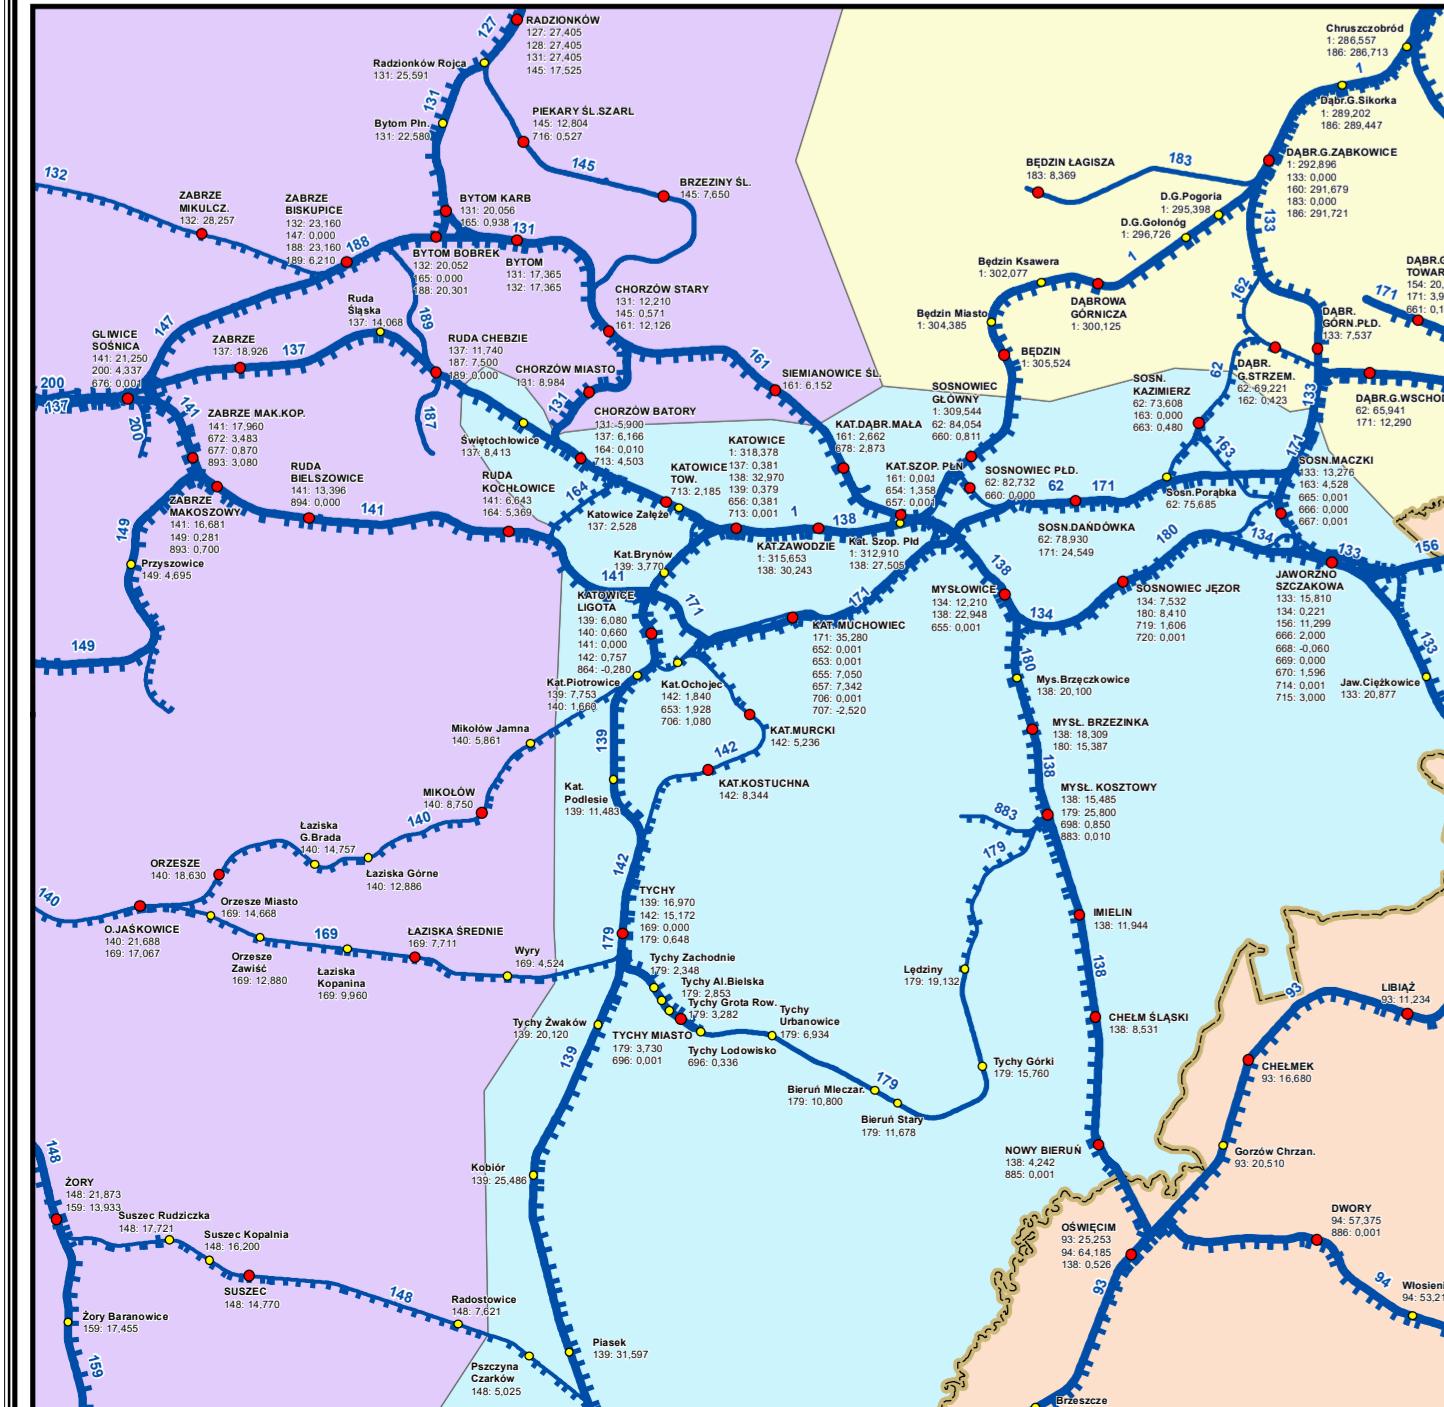

GÓRNOŚLĄSKO-ZAGŁĘBIOWSKA METROPOLIA