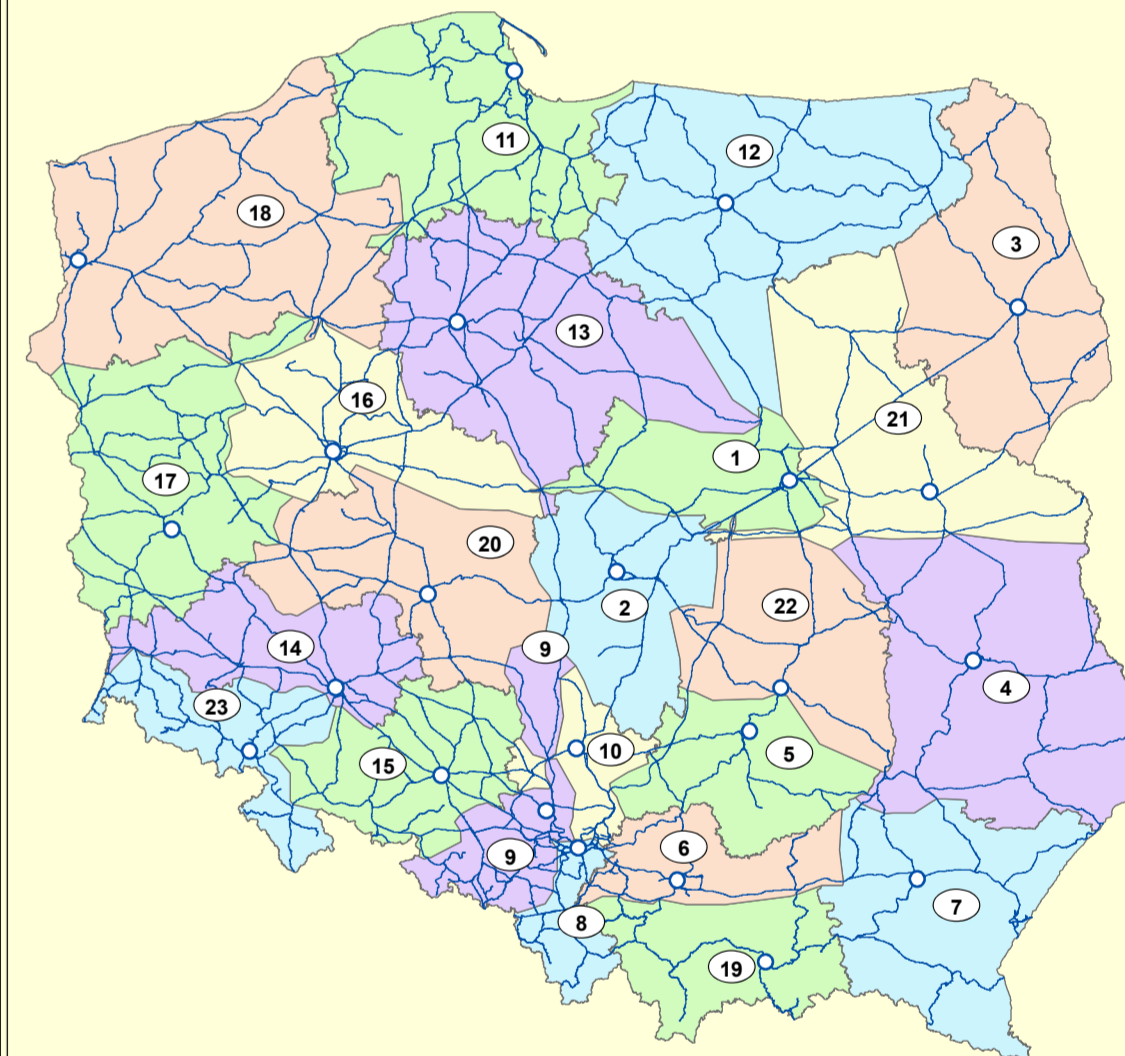

ZAKŁADY LINII KOLEJOWYCH

MAPA LINII KOLEJOWYCH W POLSCE
zarządzanych przez PKP Polskie Linie Kolejowe S.A.

1 : 750 000