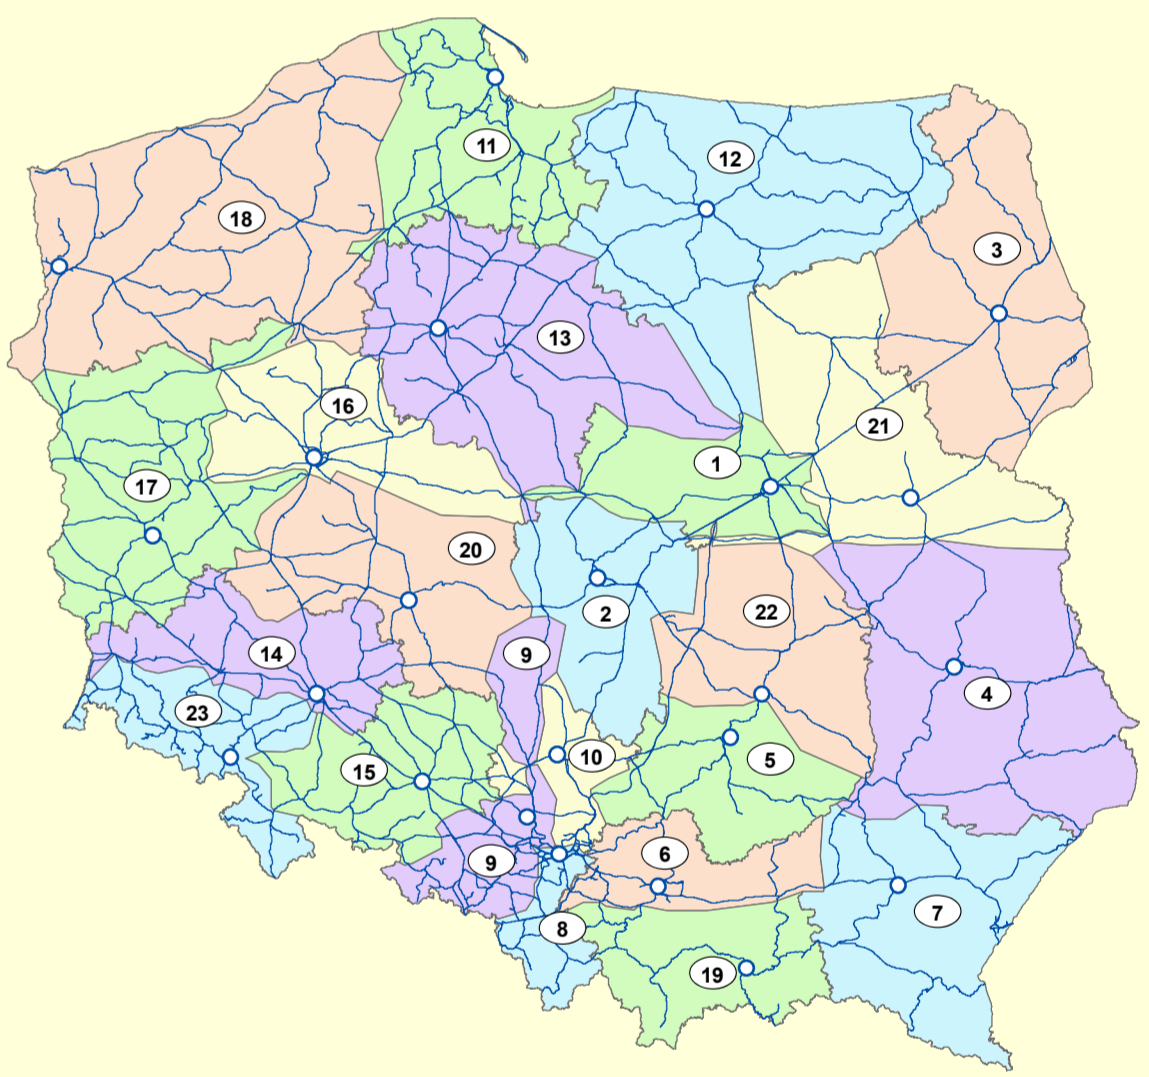

MAPA LINII KOLEJOWYCH W POLSCE
zarządzanych przez PKP Polskie Linie Kolejowe S.A.

1 : 750 000

Biuro Nieruchomości i Geodezji Kolejowej
WYDZIAŁ GEONFORMACJI

PKP POLSKIE LINIE KOLEJOWE S.A.
Biuro Nieruchomości i Geodezji Kolejowej
WYDZIAŁ GEONFORMACJI
ul. Targowa 74
03-734 Warszawa
e-mail: lgk@pkp-sa.pl

1. **LEGENDA**
2. MIASTKO 466 118 728
   - nazwa punktu eksploatacyjnego nr linii, kilometr
   - stacje kolejowe
   - przystanki osobowe
   - przejścia graniczne
   - 404 numer linii kolejowej
   - Linie kolejowe zarządzane przez PKP Polskie Linie Kolejowe S.A.:
     - linia jednotorowa zelektryfikowana
     - linia jednotorowa nieelektryfikowana
     - linia dwutorowa zelektryfikowana
     - linia dwutorowa nieelektryfikowana
   - granice województw
   - wybrane miasta
   - obszary działania Zakładów Linii Kolejowych