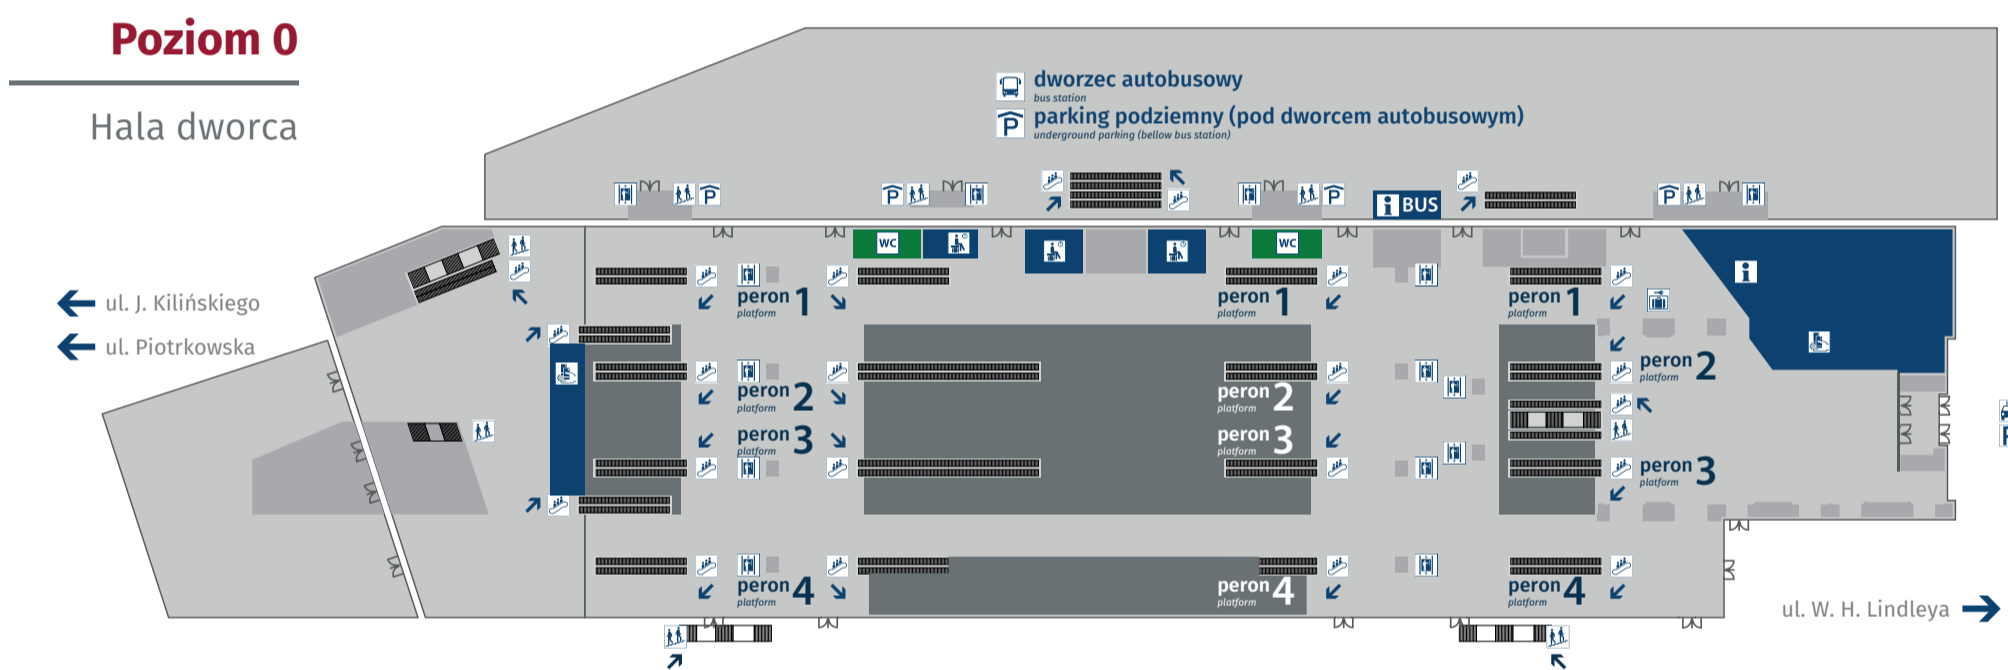

Dworzec Łódź Fabryczna

Legenda

Map legend

- kasy biletowe**
ticket offices
- informacja kolejowa**
railway information
- skrytki bagażowe**
luggage lockers

- toalety**
toilets
- poczekalnia**
waiting room
- dworzec autobusowy**
bus station

- schody**
stairs
- schody ruchome**
escalator
- winda**
lift

- autobus miejski**
city bus
- tramwaj miejski**
city tram
- BUS informacja autobusowa**
bus information

- taxi**
- parking zewnętrzny**
outdoor parking
- parking podziemny**
underground parking