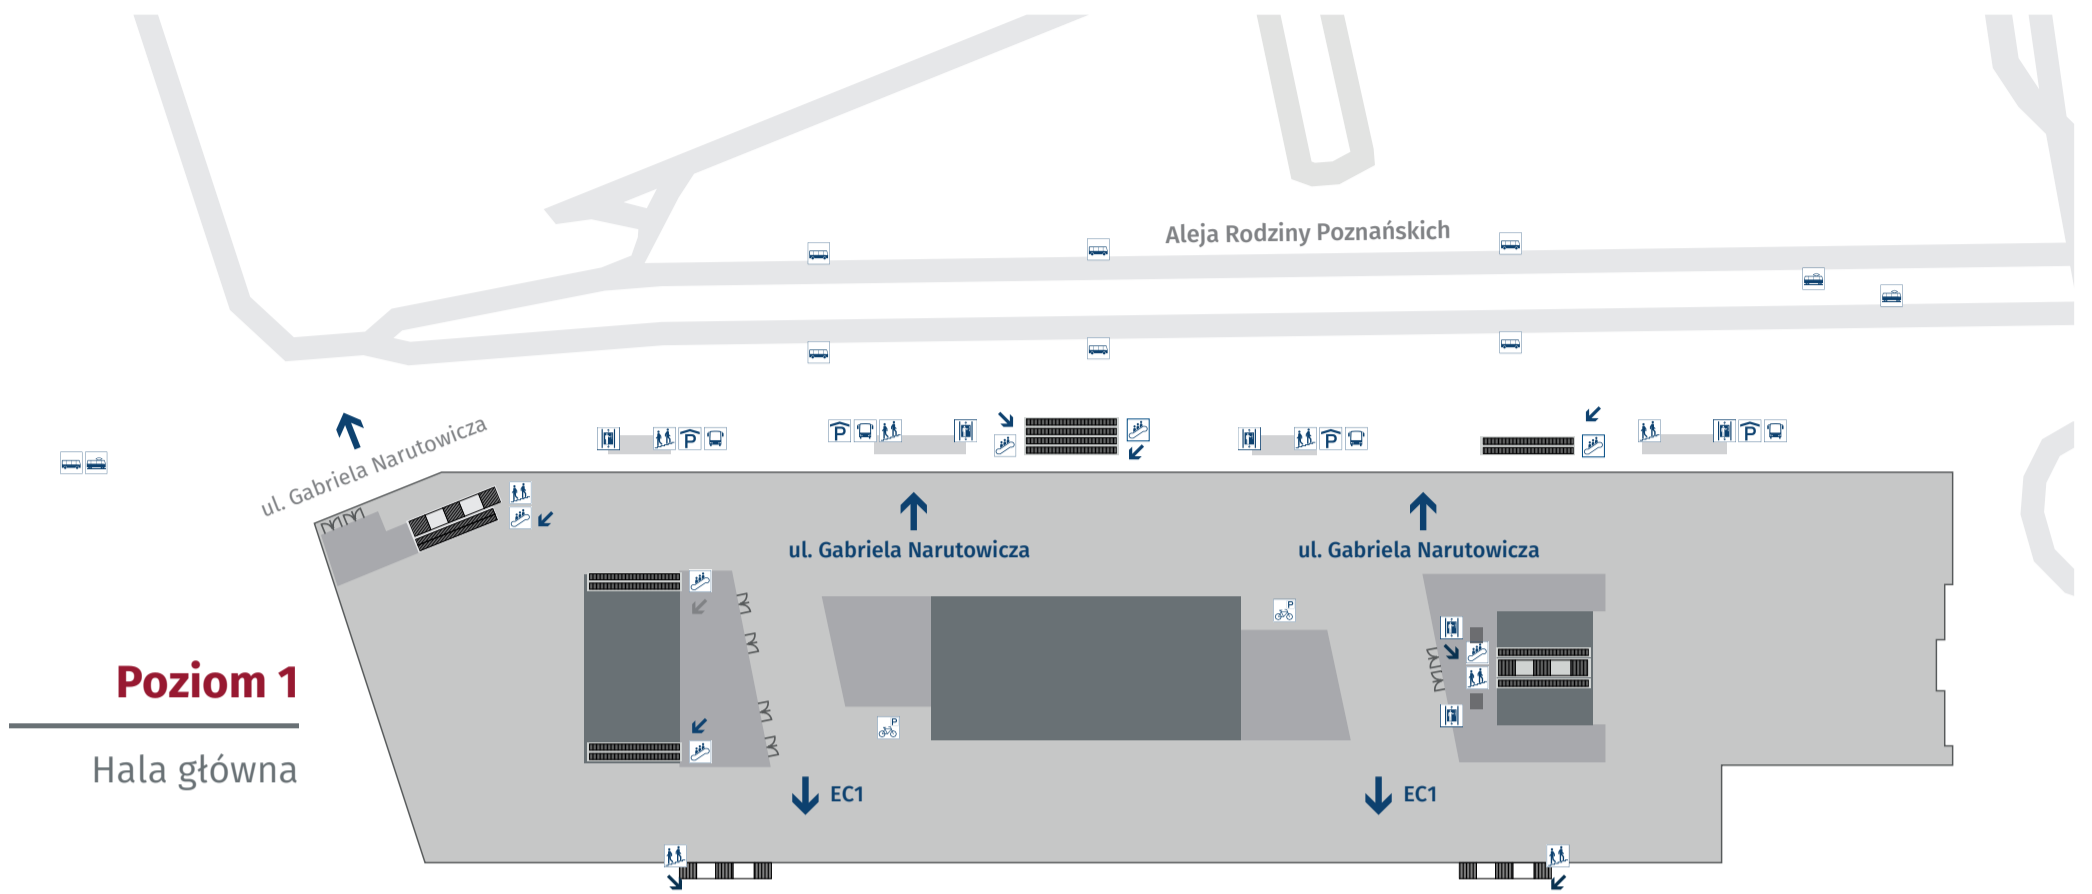

Dworzec Łódź Fabryczna

Legenda

Map legend

- kasy biletowe**
ticket offices
- informacja kolejowa**
railway information
- skrytki bagażowe**
luggage lockers

- toalety**
toilets
- poczekalnia**
waiting room
- dworzec autobusowy**
bus station

- schody**
stairs
- schody ruchome**
escalator
- winda**
lift

- autobus miejski**
city bus
- tramwaj miejski**
city tram
- BUS informacja autobusowa**
bus information

- taxi**
- parking zewnętrzny**
outdoor parking
- parking podziemny**
underground parking