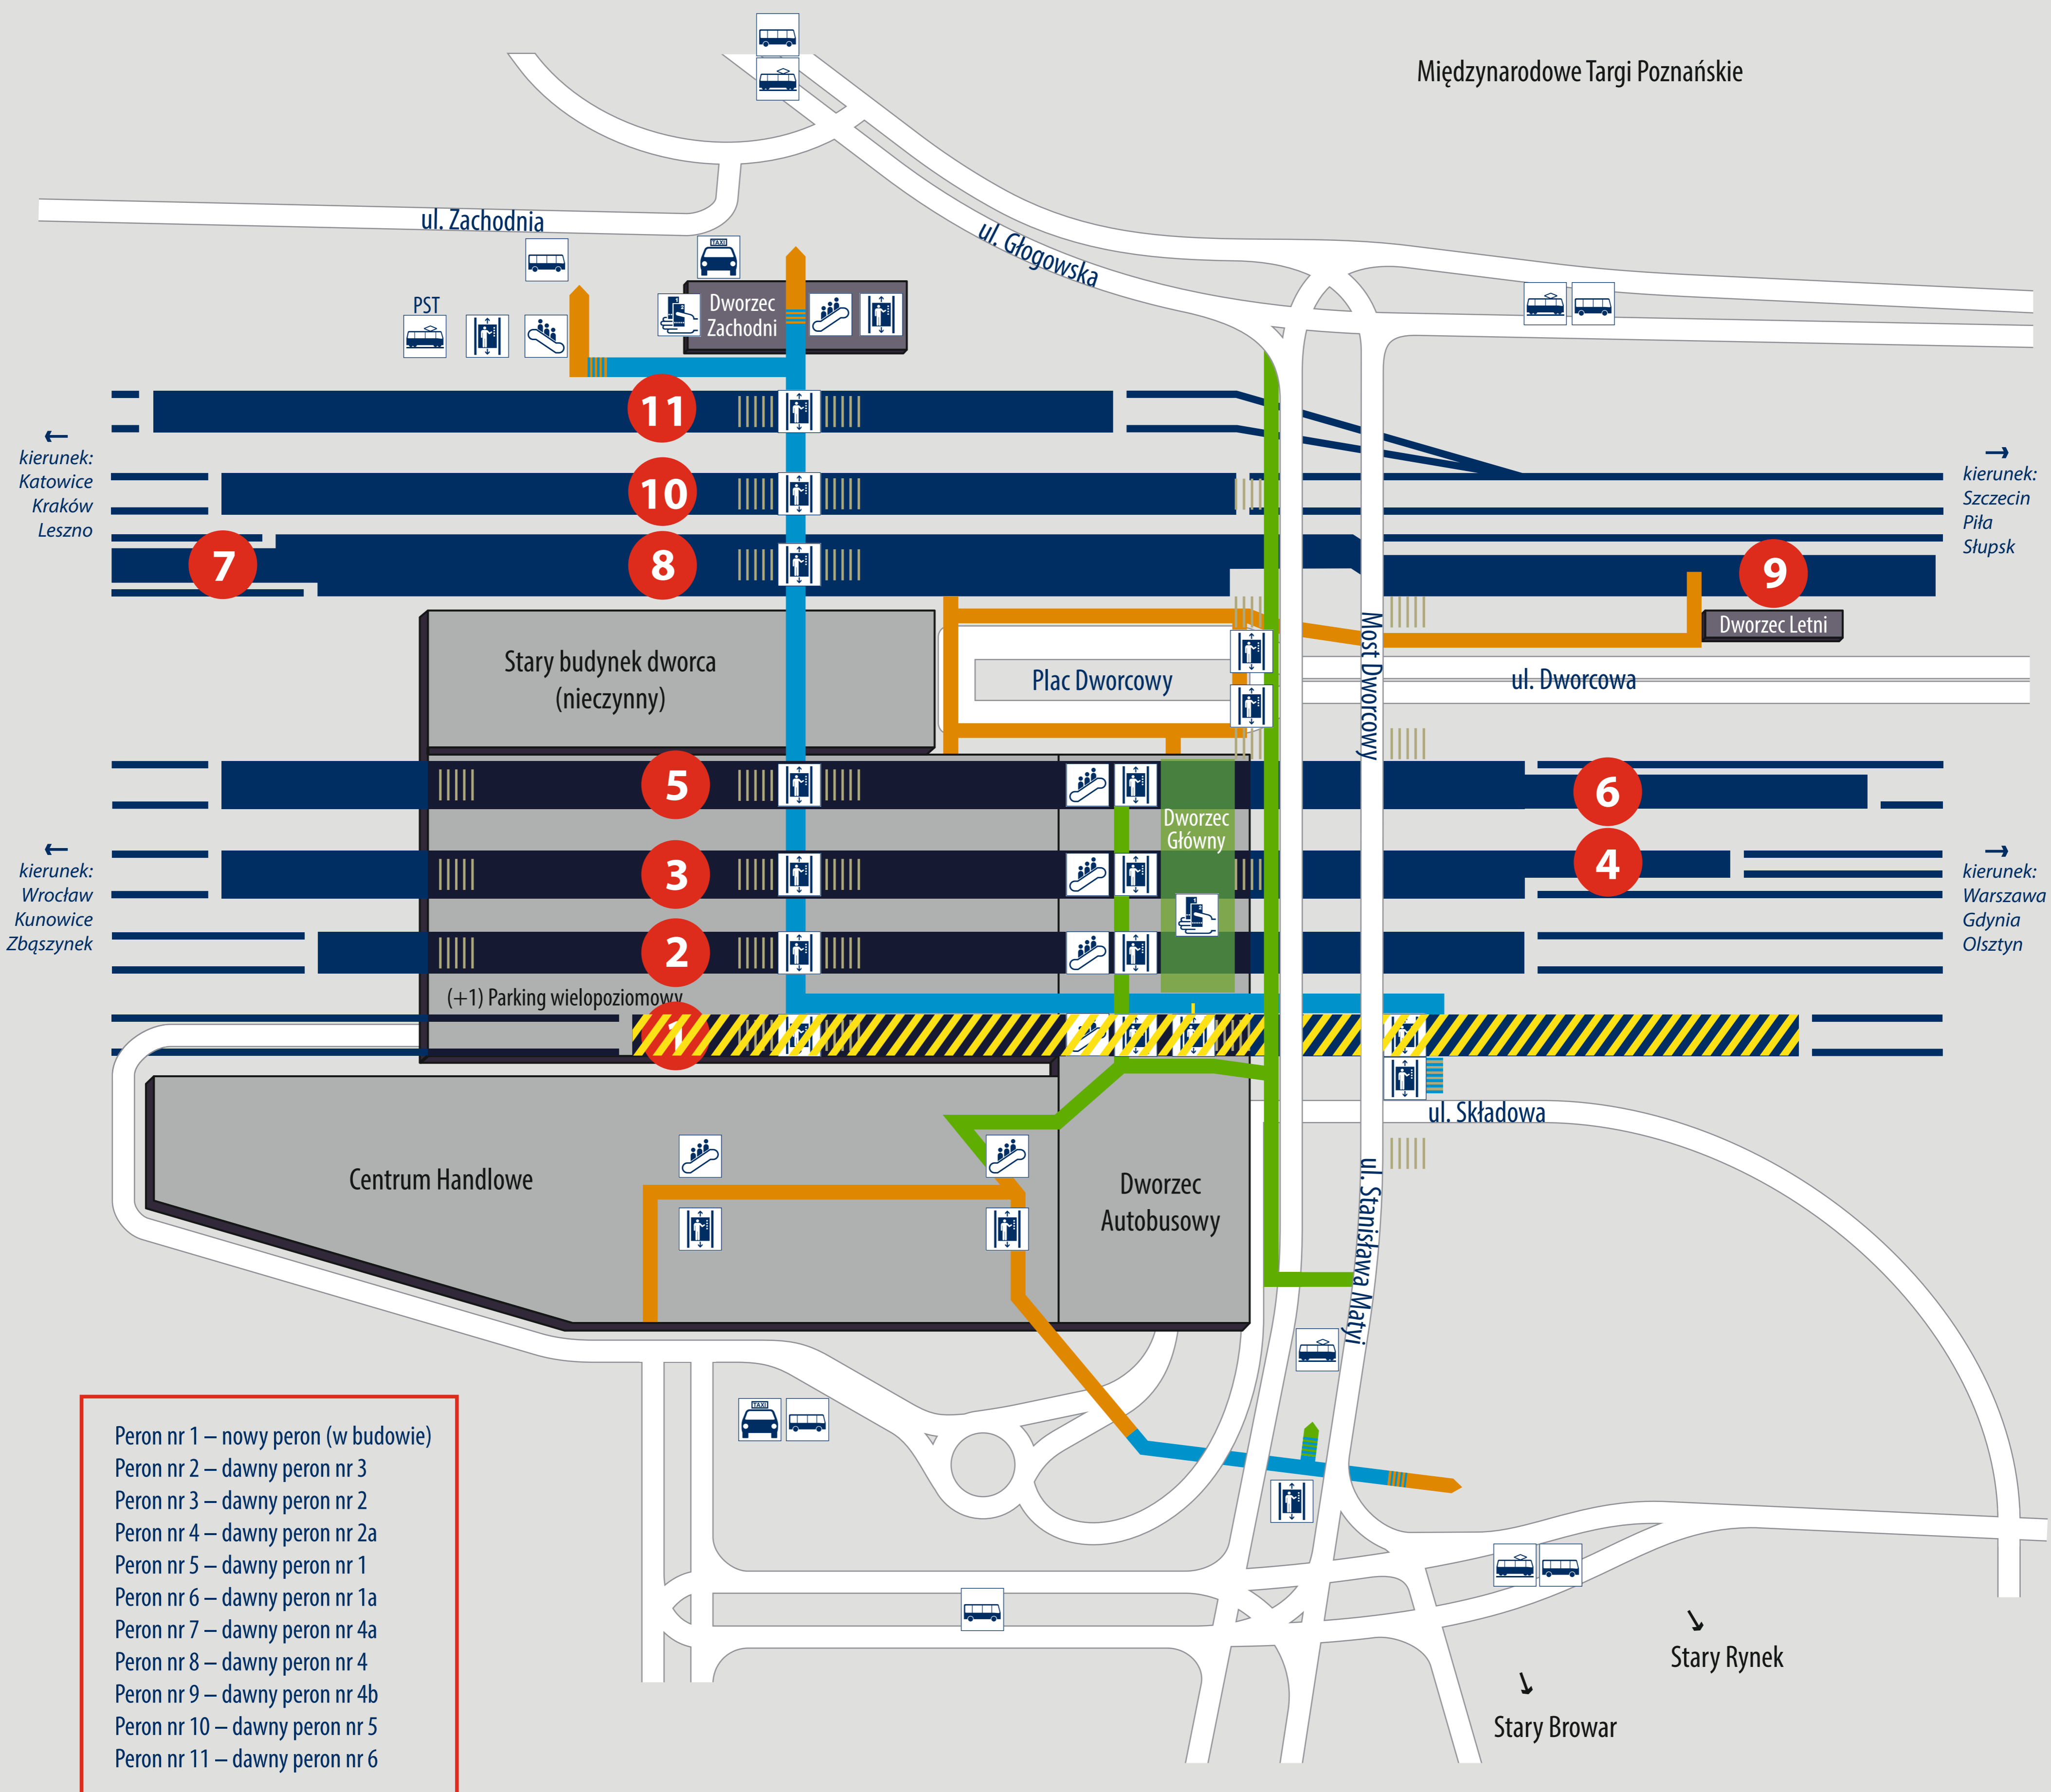

PKP POLSKIE LINIE KOLEJOWE S.A.

Poznań Główny

zmiana numeracji peronów od 4 września 2022 r.

UWAGA PODRÓŻNI!

- Peron nr 1 – nowy peron (w budowie)
- Peron nr 2 – dawny peron nr 3
- Peron nr 3 – dawny peron nr 2
- Peron nr 4 – dawny peron nr 2a
- Peron nr 5 – dawny peron nr 1
- Peron nr 6 – dawny peron nr 1a
- Peron nr 7 – dawny peron nr 4a
- Peron nr 8 – dawny peron nr 4
- Peron nr 9 – dawny peron nr 4b
- Peron nr 10 – dawny peron nr 5
- Peron nr 11 – dawny peron nr 6

1-11

perony
platforms

schody
stairs

budynek
building

peron w budowie, uruchomienie - grudzień 2022 r.
platform under construction, commissioning in December 2022

tory
tracks

poziom +1
level +1

poziom 0
level 0

poziom -1
level -1

winda
lift

schody ruchome
escalators

kasa biletowa
ticket office

przystanek autobusowy
bus stop

przystanek tramwajowy
tram stop

PST
przystanek PST
tram stop PST

postój taksówek
taxi